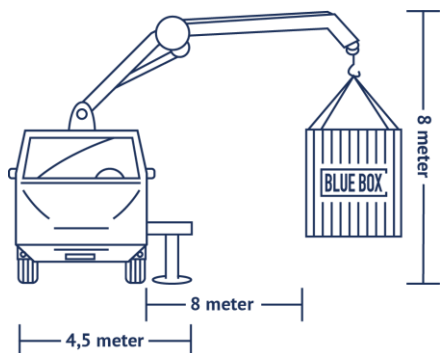

Det er vigtigt, at der ikke er beplantning, luftledninger, gadelygter, køretøjer el.lign. i vejen ved levering og afhentning. Vær desuden opmærksom på, at underlaget skal være jævnt, og kørefast.

Se nedenstående illustrationer, der viser lastbilens størrelse, og hvor langt vi kan række din container. Såfremt du har spørgsmål eller specifikke behov er vi klar til at hjælpe dig – ring blot +45 99 94 44 44

Nedenfor illustreres de forskellige valgmuligheder af krantyper hos Blue Box.

Lille kran: Ved valg af lille kran kan en tom container række op til ca. 1 m. fra lastbilen. OBS: En lille kran kan ikke hente en container med gods.

Eksempel: Lille kran:

Stor kran: Ved valg af en stor kran kan en tom container rækkes op til ca. 8 m. fra lastbilen.

OBS: Skal containeren afhentes med gods, kan den maks. sættes op til ca. 5,5 m. fra lastbilen.

Eksempel: Stor kran med tom container:

Eksempel: Stor kran med container med gods:

Ekstra stor kran: Ved valg af ekstra stor kran kan en tom container rækkes op til ca. 16 m. fra lastbilen.

OBS: Skal containeren afhentes med gods, kan den maks. sættes op til ca. 13 m. fra lastbilen.