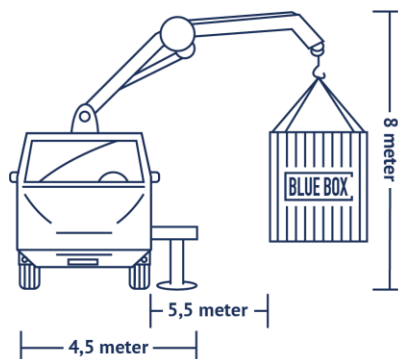

Det er vigtigt, at der ikke er beplantning, luftledninger, gadelygter, køretøjer el.lign. i vejen ved levering og afhentning. Vær desuden opmærksom på, at underlaget skal være jævnt, og kørefast.

Se nedenstående illustrationer, der viser lastbilens størrelse, og hvor langt vi kan række din container. Såfremt du har spørgsmål eller specifikke behov er vi klar til at hjælpe dig – ring blot +45 99 94 44 44

Nedenfor illustreres de forskellige valgmuligheder af krantyper hos Blue Box.

Lille kran: Ved valg af lille kran kan en tom container række op til ca. 1 m. fra lastbilen. OBS: En lille kran kan ikke hente en container med gods.

Eksempel: Lille kran:

Stor kran: Ved valg af en stor kran kan en tom container rækkes op til ca. 8 m. fra lastbilen.

OBS: Skal containeren afhentes med gods, kan den maks. sættes op til ca. 5,5 m. fra lastbilen.

Eksempel: Stor kran med tom container:

Eksempel: Stor kran med container med gods:

Ekstra stor kran: Ved valg af ekstra stor kran kan en tom container rækkes op til ca. 16 m. fra lastbilen.

OBS: Skal containeren afhentes med gods, kan den maks. sættes op til ca. 13 m. fra lastbilen.