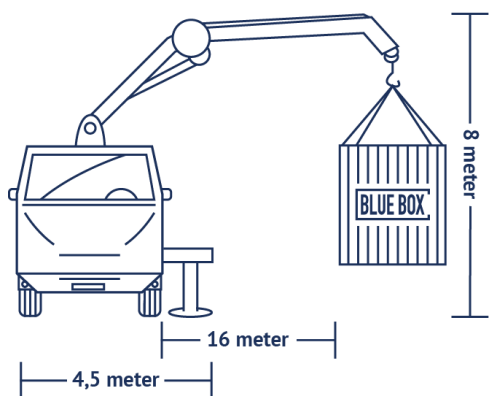

Eksempel: Lille kran:

Stor kran: Ved valg af en stor kran kan en tom container rækkes op til ca. 8 m. fra lastbilen.

OBS: Skal containeren afhentes med gods, kan den maks. sættes op til ca. 5,5 m. fra lastbilen.

Eksempel: Stor kran med tom container:

Eksempel: Stor kran med container med gods:

Ekstra stor kran: Ved valg af ekstra stor kran kan en tom container rækkes op til ca. 16 m. fra lastbilen.

OBS: Skal containeren afhentes med gods, kan den maks. sættes op til ca. 13 m. fra lastbilen.

Eksempel: Ekstra stor kran med tom container:

Eksempel: Ekstra stor kran med container med gods: