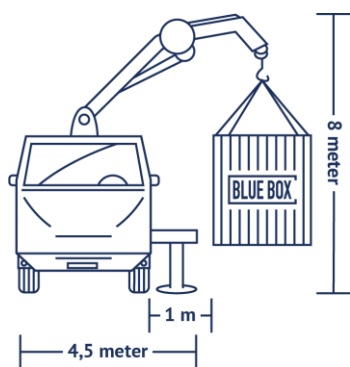

F.eks. har en lille kran ikke den samme kapacitet som en stor kran i forhold til, hvor højt og hvor langt containeren kan løftes. Sker det, at man får containeren placeret sådan, at den valgte afhentnings-krantype ikke kan nå containeren, forbeholder Blue Box sig ret til at fakturere for opgradering af større kran og evt. forqæves kørsel.

Det er vigtigt, at der ikke er beplantning, luftledninger, gadelygter, køretøjer el.lign. i vejen ved levering og afhentning. Vær desuden opmærksom på, at underlaget skal være jævnt, og kørefast.

Se nedenstående illustrationer, der viser lastbilens størrelse, og hvor langt vi kan række din container. Såfremt du har spørgsmål eller specifikke behov er vi klar til at hjælpe dig – ring blot +45 99 94 44 44

Nedenfor illustreres de forskellige valgmuligheder af krantyper hos Blue Box.

Lille kran: Ved valg af lille kran kan en tom container række op til ca. 1 m. fra lastbilen. OBS: En lille kran kan ikke hente en container med gods.

Eksempel: Lille kran:

Stor kran: Ved valg af en stor kran kan en tom container rækkes op til ca. 8 m. fra lastbilen.

OBS: Skal containeren afhentes med gods, kan den maks. sættes op til ca. 5,5 m. fra lastbilen.